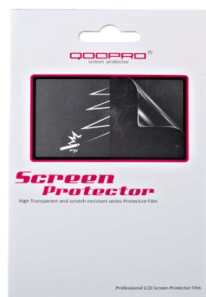

**24016**

24016A

**Precio antes:** 2,75€  
**Precio ahora:** 1,75€

Protector de pantalla Nintendo 3DS

**24017**

24017B

**Precio antes:** 0,85€  
**Precio ahora:** 0,50€

Estación de altavoces para Nintendo 3DS

**24006**

24006A

**Precio antes:** 9,75€  
**Precio ahora:** 6,00€

Funda de silicona dos colores para Nintendo 3DS